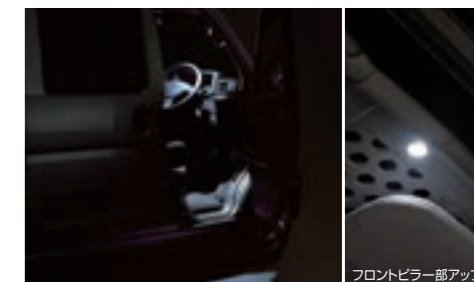

ドアを開けると、フロントピラー上部から足元を照らします。

エントリーライト ¥25,080 [¥12,000+税¥10,800]
08560F5005 (VB2シーター、VBを除く)
*オーバーヘッドシェルフに取付。*運転席及び助手席用照明。