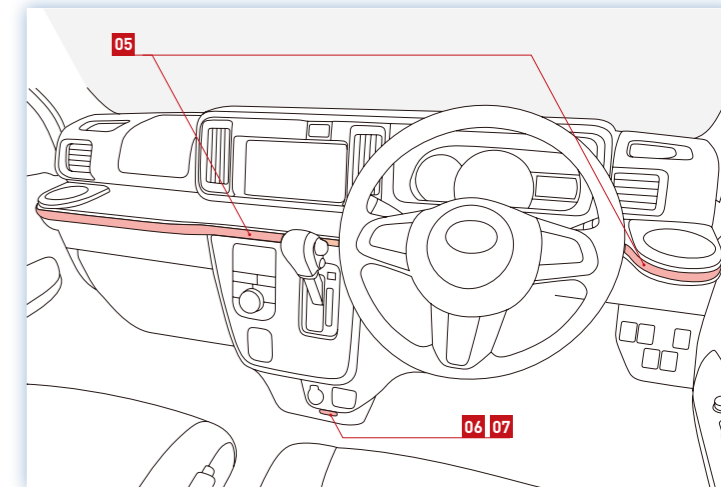

# ROOF CARRIER

仕事のキャリアを積むうえで、  
積んで欲しいもうひとつのキャリアがあります。

10点で支える頑丈な構造。重量物の積載も安心です。  
**ルーフキャリア (50kg 積み)**  
¥57,420 [¥45,000+税¥7,200] E3657T2510  
〈オープンデッキ スマートアシストを除く〉  
\*サイズ(外寸):長さ1,609×幅1,144×高さ125mm。\*ボディカバー(防炎タイプ)との共着不可。\*SUBARU純正保証は1年間が走行2万kmのいずれかになります。