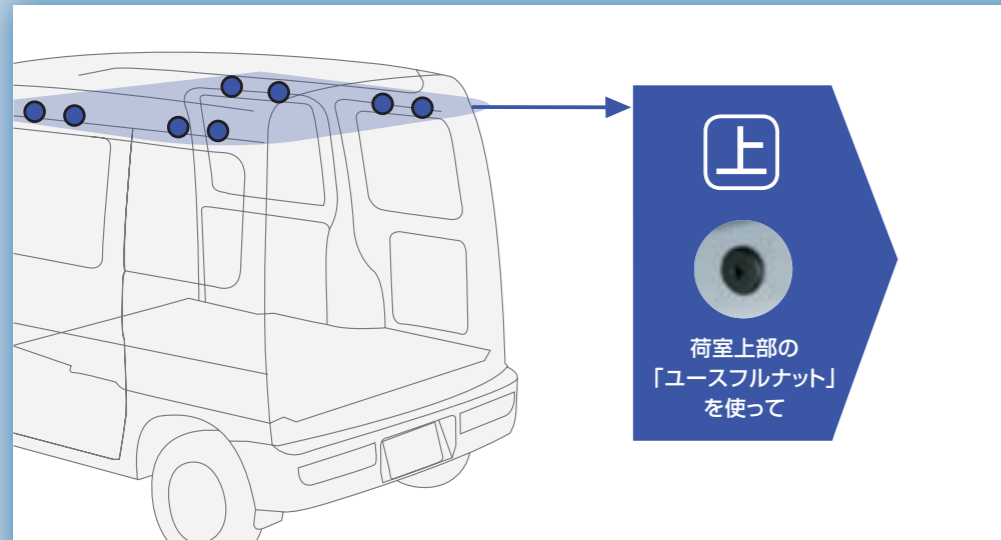

ROOF CARRIER

仕事のキャリアを積むうえで、
積んで欲しいもうひとつのキャリアがあります。

10点で支える頑丈な構造。重量物の積載も安心です。
ルーフキャリア (50kg 積み)
¥57,420 [¥45,000+税¥7,200] E3657T2510
〈オープンデッキ スマートアシストを除く〉
*サイズ(外寸):長さ1,609×幅1,144×高さ125mm。*ボディカバー(防炎タイプ)との共着不可。*SUBARU純正保証は1年間が走行2万kmのいずれかになります。

長尺物仕様と標準仕様の2種類を使い分けられます。
ルーフキャリア (30kg 積み)
¥46,200 [¥36,000+税¥6,000] E3657T2500
〈オープンデッキ スマートアシストを除く〉
*サイズ(外寸):長さ1,609×幅1,144×高さ125mm。*ボディカバー(防炎タイプ)との共着不可。*SUBARU純正保証は1年間が走行2万kmのいずれかになります。

大きな荷物の積載に便利なベーシックなキャリアです。
ルーフキャリア (20kg 積み)
¥38,280 [¥30,000+税¥4,800] E3657T2520
*サイズ(外寸):長さ980×幅1,144×高さ125mm。*ボディカバー(防炎タイプ)との共着不可。*SUBARU純正保証は1年間が走行2万kmのいずれかになります。

スピーカー専用なので、しっかり装着できます。
業務用スピーカーキャリア ¥24,310 [¥18,500+税¥3,600] E3657T2600
*市販スピーカーの適合保証は製造/販売元にお問い合わせください。*ボディカバー(防炎タイプ)との共着不可。*SUBARU純正保証は1年間が走行2万kmのいずれかになります。

WORKING SUPPORT

上・中・下段。収納力を高める、名付けて「空間の三段活用」。
まずは天井を有効に使った、上段の便利アイテムをご紹介します。

上

荷室上部の「ユースフルネット」を使って