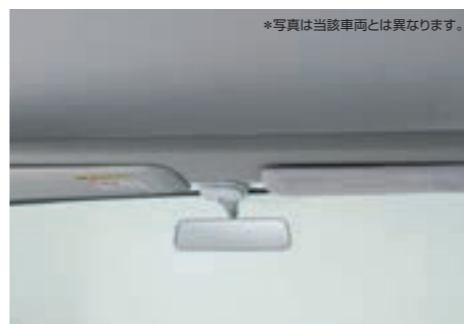

手近なところに置いておきたい地図や伝票の
収納に便利です。
オーバーヘッドシェルフ
¥14,300 [¥11,000+税¥2,000] J2057T2010
〈VB2シーター、VB〉
*ボディに2箇所穴あけが必要です。
*最大積載重量: 1.6kg。