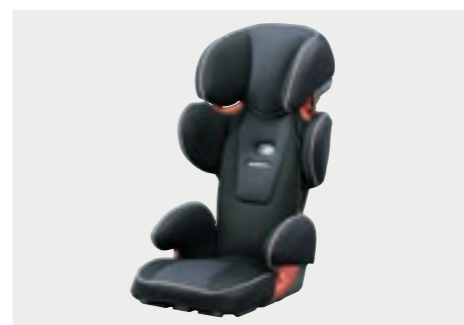

持ち運びに便利な折りたたみ機構です。
ユニバーサル ジュニアシート
¥35,200 [¥32,000] F4107YA350
〈VC スマートアシスト、VCターボ スマートアシスト〉
*VCターボ スマートアシストはメーカー装着オプションのビジネスバック装着車
を除く。約15~36kgまで成長したお子様にも対応しています。
*成長期のお子様にあわせて頭部ガードを上げると、肩部ガードの幅/高さや身長
表示ウィンドウも連動して動きます。
*側面衝突にも配慮した形状で、収納や持ち運びに便利な機構も採用しています。