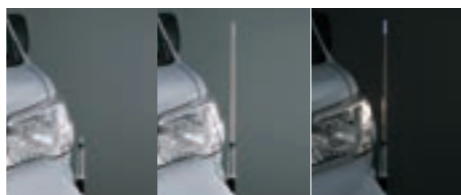

スモールランプと連動して先端が点灯。路地走行や縦列駐車時の左前方確認に便利です。
LED コーナーコントロール (手動伸縮式)

¥21,340 [¥11,000+税¥8,400] 08510F5004 (スマートアシスト装着車) / ¥21,340 [¥11,000+税¥8,400] 08510F5005 (スマートアシスト非装着車)
*夜間走行時、前照灯の光でボール部が影となります。