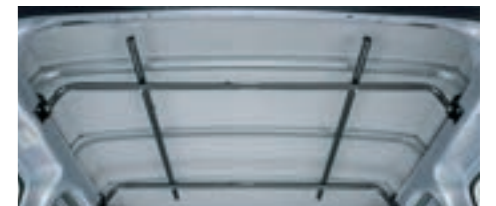

フィッシングロッド5本、長さは2,100mmまで収納可能です。  
**ロッドホルダー ¥10,120** [¥8,000+税¥1,200] L0047K6030 (オープンデッキ スマートアシストを除く)  
\*アップパーステムレールとクロスシステムバー 2本が別途必要です。\*装着可能ロッド: ルアー専用。\*グリップ径: 25~30mm。\*オーバーヘッドネット、パーティションネットとの共着不可。\*共着不可品は販売店にお問い合わせください。