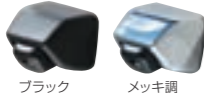

## 後方チェック時に、安心の定番アイテム。

バックモニター(リヤビューカメラ)  
¥38,390

\*カメラカバーはブラックが標準取付となります。(メッキ調も同梱済み)。

ブラック メッキ調

写真は画面イメージです。

本体 ¥37,400 [¥22,000+税¥12,000]	08634F9007 (オープンデッキ スマートアシストを除く)
バックモニター用ケーブル B ▲バックモニターを接続するのに必要 ¥990 [¥900]	08541F2017 (オープンデッキ スマートアシストを除く)