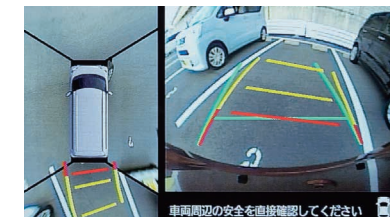

Navigation

SUBARU 純正ナビゲーションで、安心・安全・快適を。

クルマとナビを接続して連携機能を強化し、より安心安全なカーライフをサポートしていきます。

【対応機種】ナビ全機種 ※写真は他車種。車種やナビの違いにより画面は異なります。

パノラミックビューモニター対応

スバル純正ナビなら、パノラミックビューモニターに対応。パノラミックビューモニター装着車であれば真上からの目線でクルマの周囲が確認できます。

ステアリング連動ガイド線表示

リヤビューカメラ装着車なら、ハンドル操作と連動し、進む方向を表示します。バック時に進行方向が確認できるので、バックする感覚がつかみやすく安心です。

標識認識(進入禁止)

約60km/h以内で走行中に、進入禁止の標識をステレオカメラが検知するとブザー音とTFTカラーマルチインフォメーションディスプレイにナビ画面でお知らせを表示します。

高速道路逆走検知/注意喚起

逆走検知は、高速道路での逆走状態を検知し、画面表示と音声で警告します。逆走注意喚起は、高速入口やSA・PA出発時等に逆走しないよう注意を促します。 ※検知する場所は機種により異なります。注意喚起を行うタイミングは機種により異なります。全ての逆走の検知・注意喚起を保証するものではありません。