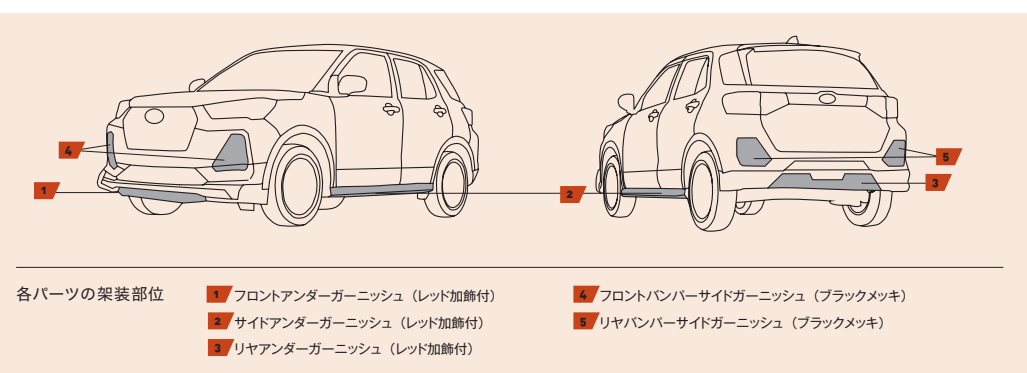

4
フロントバンパーサイドガーニッシュ
(ブラックメッキ)
¥41,580
[¥35,000 + 税 ¥2,800]
08400F1090