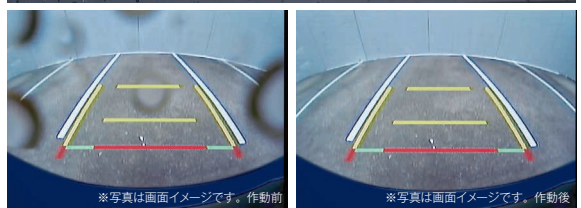

リヤビューカメラブロー

雨天時の後方視界をクリアに。

リヤビューカメラブロー

¥18,260

[¥11,000 + 税 ¥5,600] 08575F1003

●リヤワイパー作動開始に連動して、カメラレンズの雨滴をエアー(空気圧)で吹き飛ばします。リヤワイパーリバースギア連動時はR(リバース)ギアに入ると連続して作動します。
(注)リヤワイパー連続作動時は、一度リヤワイパーのOFF-ON操作をしていただかないと作動しません。