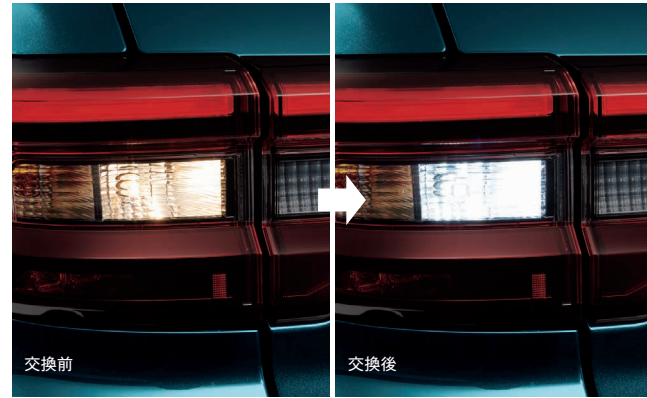

illumination & Interior

照明とインテリアを、自分仕様にドレスアップ。

明るい白色光で
視認性をアップ。
LED バルブ
(バックランプ用)
¥13,640
[¥10,000 + 税 ¥2,400]
08569F9015
*左右2個セット。
*ウェッジ球タイプ。
*T16 12V 7.5W。