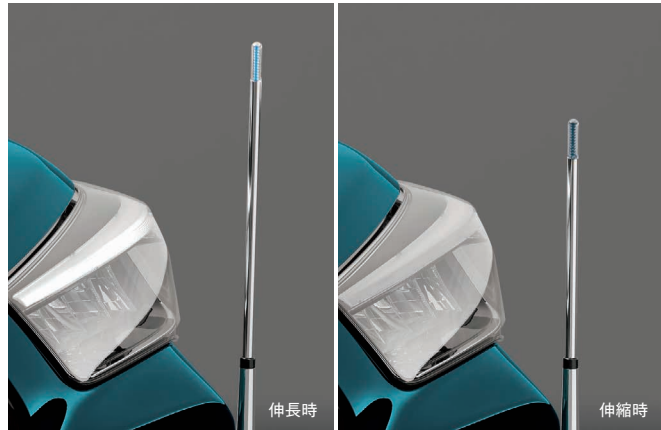

車高を抑えながら、しっかり積める。

ルーフボックス

¥52,360

[¥44,000 + 税 ¥3,600]
08370F9000

*ボディカバー (防炎タイプ) との共着不可。
*エアロベースキャリアが必要です。

Driver's & Partner's Assist

運転しやすさと使いやすさを、1ランクアップ。

ドライバーの見やすい高さで無段階で調整できます。