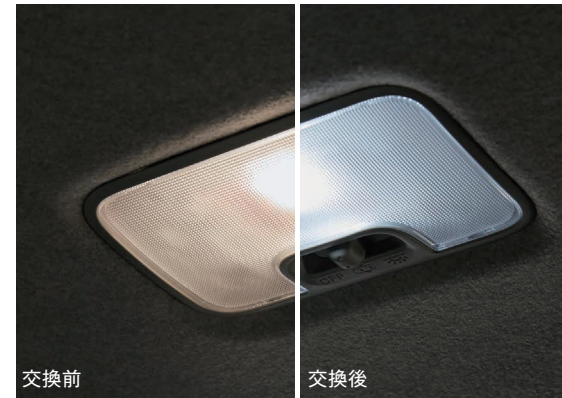

乗降時のステップへの傷つき防止に。
スカッフプレートカバー
(フロント)
¥11,000
[¥8,000 + 税 ¥2,000] 08260F1005
*運転席・助手席左右2枚セット。
*貼付タイプ。

クリアな印象で
明るさをプラス。
ルームランプ
フロントパーソナルランプ用 (LED・ホワイト)
¥6,490
[¥3,500 + 税 ¥2,400]
08528F1007
*2個、ウェッジ球タイプ。