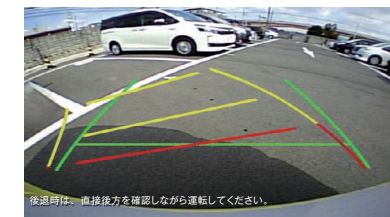

Navigation

SUBARU 純正ナビゲーションで、安心・安全・快適を。

クルマとナビを接続して連携機能を強化し、より安心安全なカーライフをサポートしていきます。

【対応機種】ナビ全機種 ※写真は他車種。車種やナビの違いにより画面は異なります。

パノラミックビューモニター対応

スバル純正ナビなら、パノラミックビューモニターに対応。パノラミックビューモニター装着車であれば真上からの目線でクルマの周囲が確認できます。

ステアリング連動ガイド線表示

リヤビューカメラ装着車なら、ハンドル操作と連動し、進む方向を表示します。バック時に進行方向が確認できるので、バックする感覚がつかみやすく安心です。

標識認識(進入禁止)

約60km/h以内で走行中に、進入禁止の標識をステレオカメラが検知するとブザー音とTFTカラーマルチインフォメーションディスプレイにナビ画面でお知らせを表示します。

高速道路逆走検知/注意喚起

逆走検知は、高速道路での逆走状態を検知し、画面表示と音声で警告します。逆走注意喚起は、高速入口やSA・PA出発時等に逆走しないよう注意を促します。 ※検知する場所は機種により異なります。注意喚起を行うタイミングは機種により異なります。全ての逆走の検知・注意喚起を保証するものではありません。