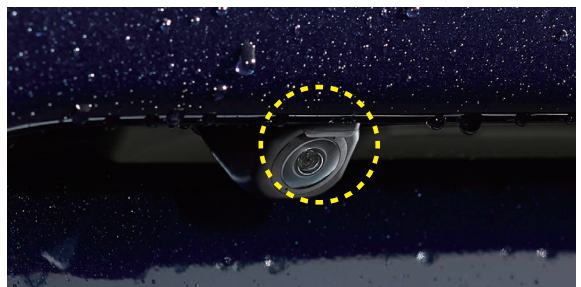

リヤビューカメラブロー

雨天時の後方視界をクリアに。

リヤビューカメラブロー

¥18,260

[¥11,000 + 税 ¥5,600] 08575F1003

●リヤワイパー作動開始に連動して、カメラレンズの雨滴をエアー(空気圧)で吹き飛ばします。リヤワイパーリバースギア連動時はR(リバース)ギアに入ると連続して作動します。
 (注)リヤワイパー連続作動時は、一度リヤワイパーのOFF-ON操作をしていただかないと作動しません。