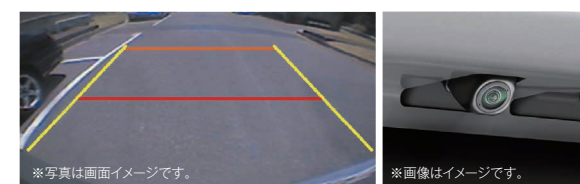

バックモニター

後方チェック時に、安心の定番アイテム。

バックモニター (リヤビューカメラ)

¥26,510

(ディーラーオプションナビと接続の場合)

本体 ¥24,640 [¥20,000 + 税 ¥2,400] 08634F1008

車両信号交換ケーブルJ ¥1,870 [¥1,700] 08541F9062

▲ディーラーオプションナビとバックモニターを接続するのに必要なケーブル。

*メーカーオプションのリヤビューカメラ付車には装着不可。*ドライブレコーダー(ナビ連動用)の後方録画には対応しません。*カメラはバックドア内に装着となります。字光式ナンバープレート付車には装着不可(メーカーオプションのリヤビューカメラと同じ取付位置となります)。

(注)ガイド線はステアリングと連動します。カメラが映り出す範囲は限られています。後方距離および車幅の補助ラインはあくまでも目安です。車両後方上部は、バックモニターには映らない部分があります。車を後退させるときは目視により周囲を確認してください。ナビ画面に映し出されるバックモニター映像の障害物までの距離感には、実際とは異なる場合があります。