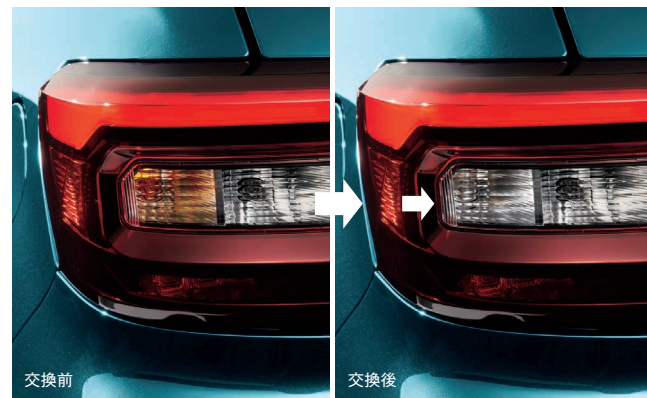

illumination & Interior

照明とインテリアを、自分仕様にドレスアップ。

明るい白色光で
視認性をアップ。
LED バルブ
(バックランプ用)
¥13,640
[¥10,000 + 税 ¥2,400]
08569F9015
*左右2個セット。
*ウェッジ球タイプ。
*T16 12V 7.5W。

後ろ姿を白くライトアップ。
LED バルブ
(ライセンスランプ用)
¥5,720
[¥4,000 + 税 ¥1,200]
08569F9018
*1個。
*ウェッジ球タイプ。