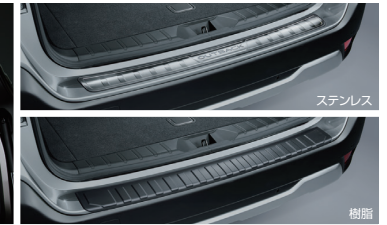

### ユーティリティパッケージ

**ステンレス**  
通常価格 ¥85,800 ▶ パッケージ価格 ¥77,000  
[¥66,000+税¥4,000] P0017AN910

**樹脂**  
通常価格 ¥84,700 ▶ パッケージ価格 ¥76,450  
[¥65,500+税¥4,000] P0017AN911

■カーゴトレーマット ¥23,540

■サイドウォールカバー ¥11,440

■リアゲートライト ¥34,540