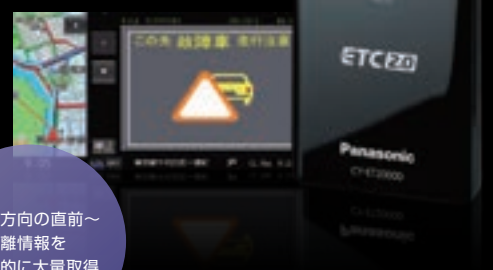

【2画面ナビ シミュレーション動画】
 【ディスプレイコーナセンサー&リヤビューカメラ駐車シーン】
 ページ全体を写してください(撮影車はレヴォーグ)。

ドライバーだけが
 楽しいクルマは、
 SUVじゃない。

ナビゲートされる安心、行動が広がる楽しさ。
 SUVのフットワークを支える、進化したマストアイテムが、
 アクティブライフのクオリティと可能性も高めていく。

例えば、首都高ブラインドコーナー先の落下物から、「中央道と第二東名のどちらが早い」といった全国規模の渋滞情報まで、ナビゲートに反映できる。慣れないツーリング先の縦列/並列駐車も、スマートにバックできられる。最新インフラETC2.0や、定番の後方カメラとのパッケージングを前提に開発されたSUBARU 純正ナビ。さらに、車両側のディスプレイも活かして、後方カメラと車体センサーの同時チェックもできるなど、純正ならではの拡張性も進化。気軽に走りだせる、踏みこめる、止められる安心感が、SUVのフットワークをもっと自由にする。

NAVI
 ■パナソニック ビルトインナビ
 ▶ナビカタログ

二画面を駆使した
 ドライブアシストから
 AV機能まで、
 拡張性も進化した
 純正ナビ。

進行方向の直前～
 長距離情報を
 集中的に大量取得

慣れない
 ツーリング先でも
 スマートに
 バック駐車。

ETC 2.0

■パナソニック
 ETC2.0 車載器キット
 ▶ナビカタログ
 ※純正ナビ全機種にETC2.0対応の車載器を
 ラインナップしています。