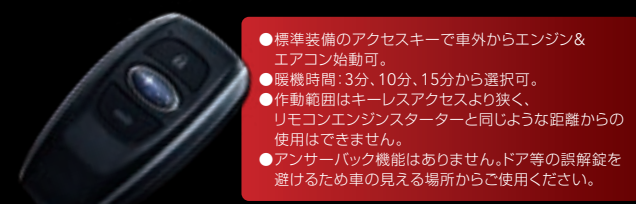

【セキュリティインパクトセンサー作動シーン】
【SUBARUホーンサウンド比較】
【ISOFIXチャイルドシート着脱シーン】 ページ全体を写してください(撮影車はレヴォーグ)。

- ●標準装備のアクセスキーで車外からエンジン&エアコン始動可。
- ●暖機時間:3分、10分、15分から選択可。
- ●作動範囲はキーレスアクセスより狭く、リモコンエンジンスターターと同じような距離からの使用はできません。
- ●アンサーバック機能はありません。ドア等の誤解錠を避けるため車の見える場所からご使用ください。

車両標準装備のアクセスキーを使用。

■キーレスアクセスアップグレード(エンジンスタート機能)
アイドリングストップ車 ¥29,160 [¥18,000+税¥9,000] H0017SG400
アイドリングストップ車以外 ¥31,104 [¥19,800+税¥9,000] H0018SG500
<キーレスアクセス付CVT車用>

- ●作動中も車両のセキュリティシステムは有効。
- ●作動中もキーレスアクセス / リクエストスイッチ使用可。
- ●ドアやフロントフードを開けるとエンジンが停止する安心設計。
- ●始動/停止はメロディとLEDで確認可。
- ●暖気時間は10分、20分から選択可。