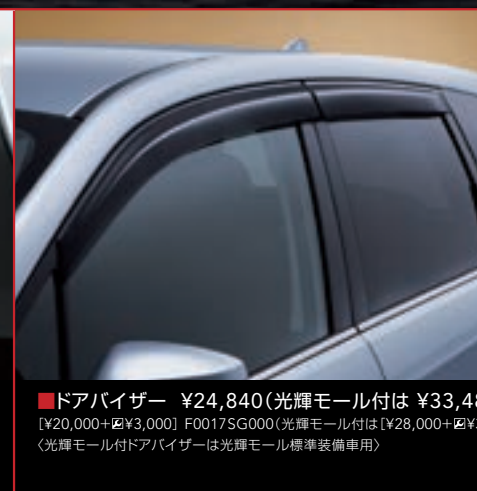

ベースキット

SUVライフのマストアイテムが、スタイリッシュ&リーズナブルに揃う。2つのフォレスターの個性を際立たせるLEDアクセサリライナーや、水に強いキャビン&カーゴトレイも選択できるベースキット。

写真はすべてイメージです。

■ナンバープレートベース ¥3,240/1枚 [¥3,000] J1017SG500
 <学光式ナンバー使用不可> ●樹脂製。●1台分は2枚必要。
 ■ナンバープレートロック ¥3,240 [¥3,000] J1077YA003
 <学光式ナンバー使用不可> ●封印部除く3個&専用キー&レンチ。●マックガード社製。