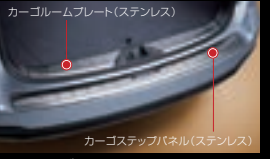

■カーゴマット ¥11,880
[¥11,000] J5017SG500
(他のマット類と重ねての使用不可)
●FORESTERロゴ入り。

■カーゴネット ¥10,800
[¥10,000] F5517SC000
(オールウェザーカーゴカバーと共着不可)

■カーゴステップカバー ¥11,880
[¥10,000+税¥1,000] E1017SG200

■トノカバー ¥20,520
[¥19,000] 65550SG002VH
(パワーリヤゲート専用は 65550SG012VH)
●ベースキッド[p26-27]でも購入可。