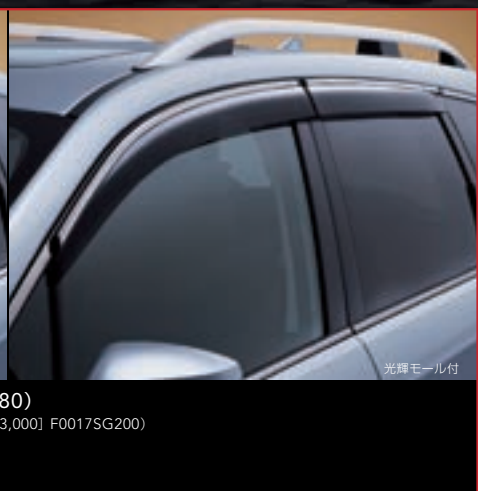

■フロアカーペット ¥27,540
[¥25,000+¥2,540] J5017SG100
<他のマット類と重ねての使用不可> ●5席分3枚。
●FORESTERロゴ入り。