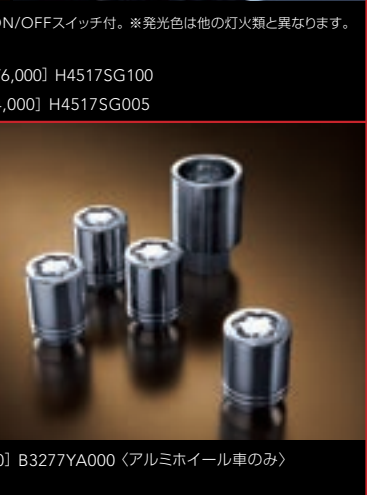

フォレスター ベースキット	ナンバー プレート ベース ×2枚	ナンバー プレート ロック	ドアバイザー (★ターボ車は 光輝モール付)	フロア カーペット	トレーマット (★ターボ車は カーゴトレイ マット付)	スプラッシュ ボード	LED アクセサリ ライナー (★は18インチ ホイール車用)	トノカバー	ホイール ロック	通常 合計価格	キット価格	価格内訳	品番 ( )はパワールイヤゲート車	パッケージ共着可否	
														エアロ パッケージ	カーゴルーム パッケージ (X-BREAK除く)
ノンターボ 17インチホイール車	●	●	●	●	●	●	●			¥142,020	▶ ¥129,060	[¥107,000+¥12,500]	P0027SG107	—	○
2.0i-L 2.0i-L EyeSight X-BREAK	●	●	●	●	●	●	●			¥131,220	▶ ¥119,340	[¥98,000+¥12,500]	P0027SG106	—	○
	●	●	●	●	●	●	●			¥117,180	▶ ¥111,780	[¥94,000+¥9,500]	P0027SG105	—	○
	●	●	●	●	●	●	●			¥106,380	▶ ¥102,060	[¥85,000+¥9,500]	P0027SG104	—	○
2.0i EyeSight にも装着可	●	●	●	●	●	●	●	●		¥107,460	▶ ¥102,600	[¥88,500+¥6,500]	P0027SG202(P0027SG203)	—	○
	●	●	●	●	●	●	●	●		¥96,660	▶ ¥92,340	[¥79,000+¥6,500]	P0027SG200(P0027SG201)	—	○
ノンターボ 18インチホイール車 S-Limited	●	●	●	●	●	●	★			¥115,020	▶ ¥109,620	[¥94,000+¥7,500]	P0027SG111	○	○
	●	●	●	●	●	●	★			¥104,220	▶ ¥99,900	[¥85,000+¥7,500]	P0027SG110	○	○
ターボ 18インチホイール車 2.0XT EyeSight	●	●	★	●	●	●	★		●	¥148,500	▶ ¥135,000	[¥114,500+¥10,500]	P0027SG126	×	○
	●	●	★	●	●	●	★		●	¥156,060	▶ ¥141,480	[¥119,500+¥11,500]	P0027SG127	×	×
	●	●	★	●	●	●	★		●	¥131,220	▶ ¥118,800	[¥101,500+¥8,500]	P0027SG124	○	○
	●	●	★	●	●	●	★		●	¥138,780	▶ ¥125,820	[¥107,000+¥9,500]	P0027SG125	○	×
	●	●	★	●	●	●	★		●	¥123,660	▶ ¥112,320	[¥96,500+¥7,500]	P0027SG220(P0027SG221)	×	○
	●	●	★	●	●	●	★		●	¥131,220	▶ ¥118,800	[¥101,500+¥8,500]	P0027SG222(P0027SG223)	×	×

表示価格は標準工賃(必要な場合)と消費税8%を含むメーカー希望小売価格。併記の[ ]は消費税抜の[メーカー希望本体価格+標準工賃]です。工賃別商品の工賃は販売店にお問い合わせください。