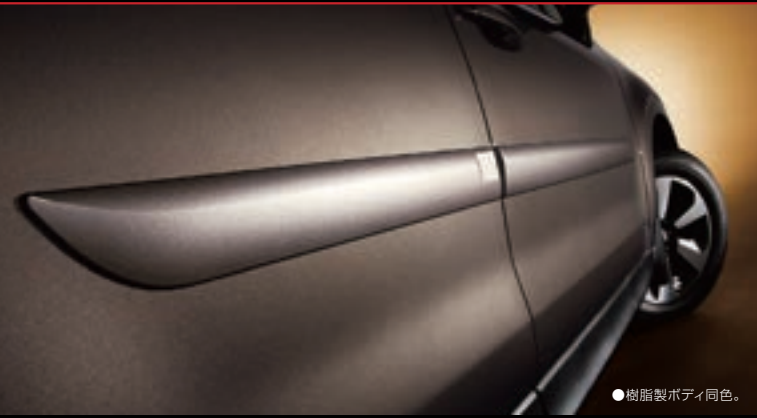

●1台分4枚。
●前後左右はSUBARUロゴ入り。

■ボディサイドモールディング ¥30,240 [¥25,000+税¥3,000] J1017SG700##