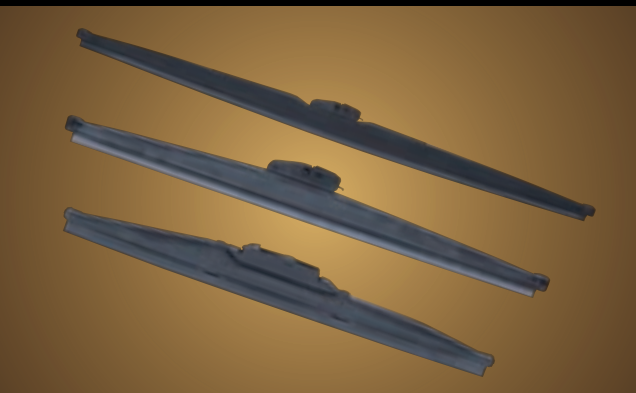

■ウインターブレード
運転席 ¥6,480 / 助手席 ¥2,808 / リヤ ¥2,700
運転席 [¥6,000] H6577AJ000 / 助手席 [¥2,600] H6577YA003 / リヤ [¥2,500] H6577T1100
※消耗品のためSUBARU純正保証はありません。

winter blade package
■ウインターブレードパッケージ【運転席 + 助手席 + リヤ ウィンターブレード】
通常合計価格 ¥11,988 ▶ パッケージ価格 ¥10,800 [¥10,000] P0017SG760
※装着可否、注意事項等は各構成品の欄を参照。

■SAA アイサイトver.3専用撥水ワイパー替えゴム
運転席 ¥1,663* (工賃別) [¥1,540] SAA30270UE
助手席 ¥1,426* (工賃別) [¥1,320] SAA30250UE
<アイサイトver.3車>
●アイサイト車に安心の専用ワイパーゴム。
●専用撥水ガラスコートとの組み合わせで、安定した撥水効果を実現。
※アイサイトver.3対応ウインドウガラス撥水コートを施工した上での装着となります(単独使用不可)。施工料金等は販売店にお問い合わせください。
◆消耗品のため保証対象外。直接/間接的に起因する不具合は車両保証対象外。【裏表紙参照】